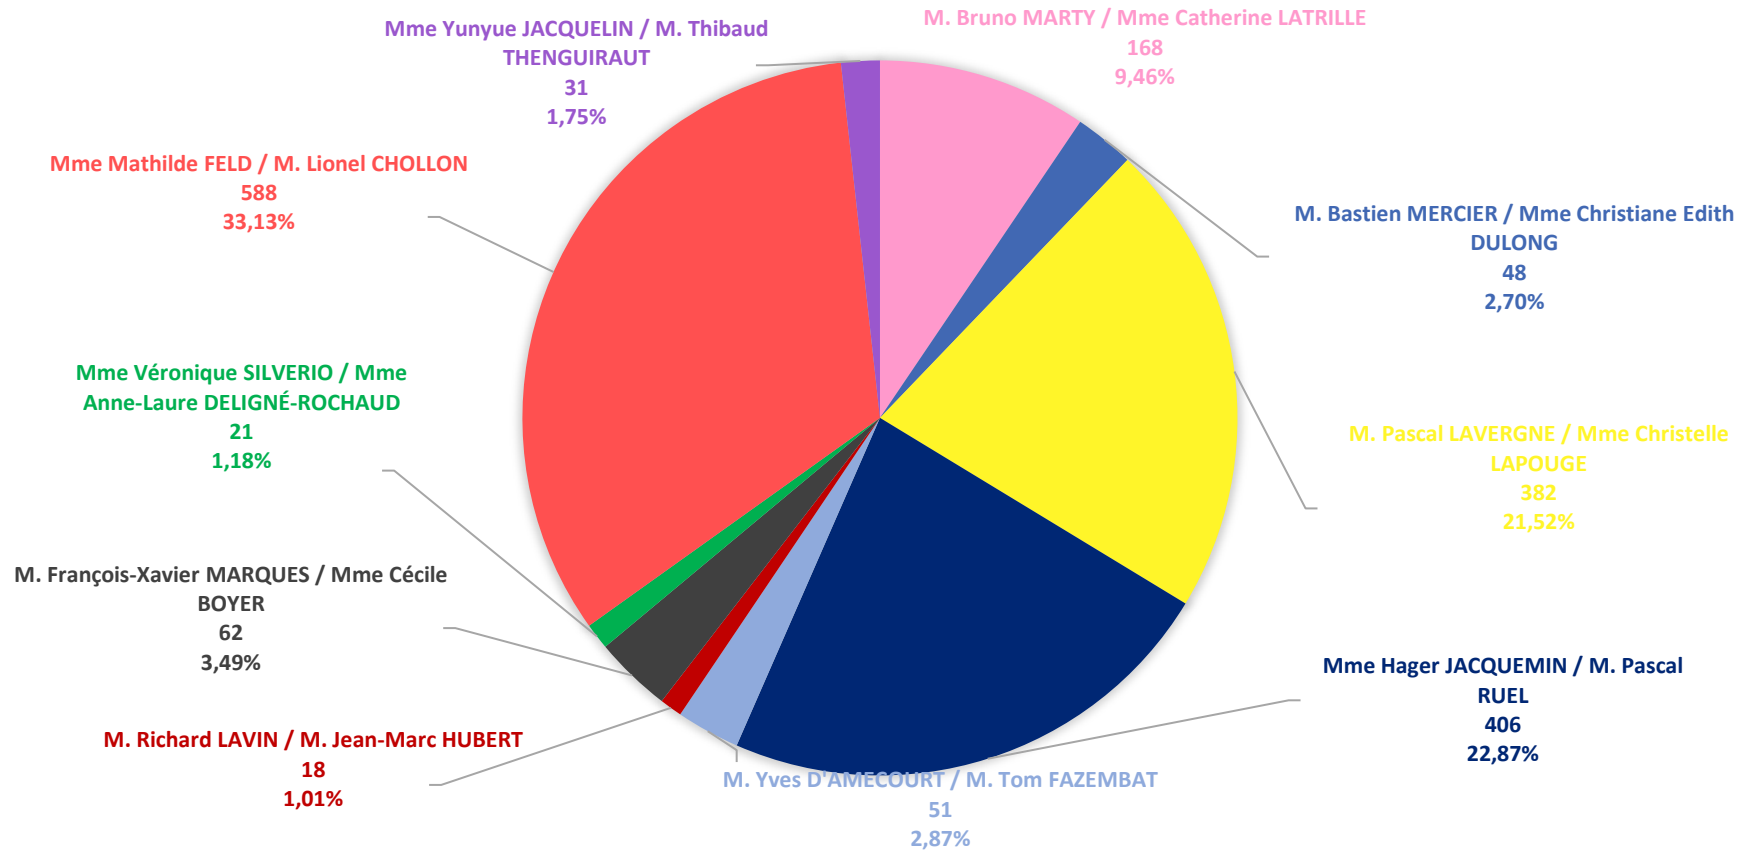

Résultats 1^{er} tour des législatives 2022 Créon – 12^{ème} circonscription

Abstention	1752	49,10%
Blancs	25	0,70%
Nuls	16	0,45%
Exprimés	1775	49,75%

BUREAU 1

BUREAU 2

DÉCOUPAGE BUREAUX DE VOTE CRÉON

BUREAU 4