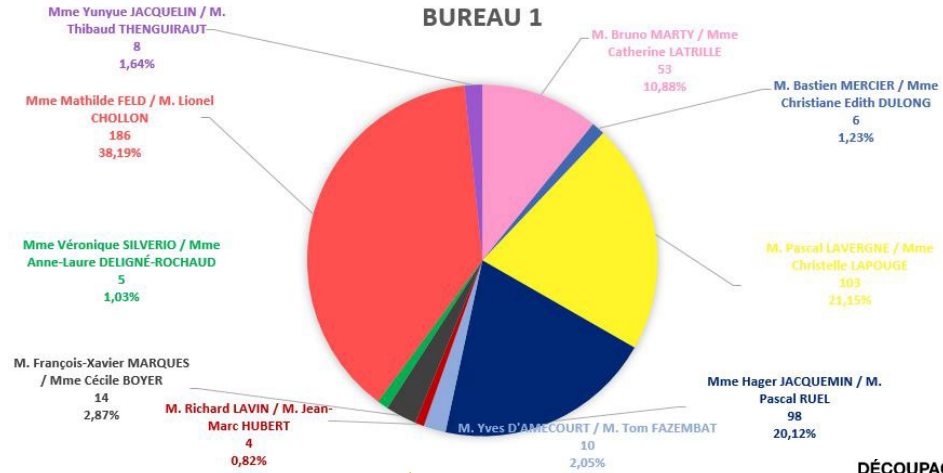

Résultats 1^{er} tour des législatives 2022 Créon – 12^{ème} circonscription

Abstention	1752	49,10%
Blancs	25	0,70%
Nuls	16	0,45%
Exprimés	1775	49,75%

BUREAU 1

BUREAU 2

DÉCOUPAGE BUREAUX DE VOTE CRÉON

BUREAU 4