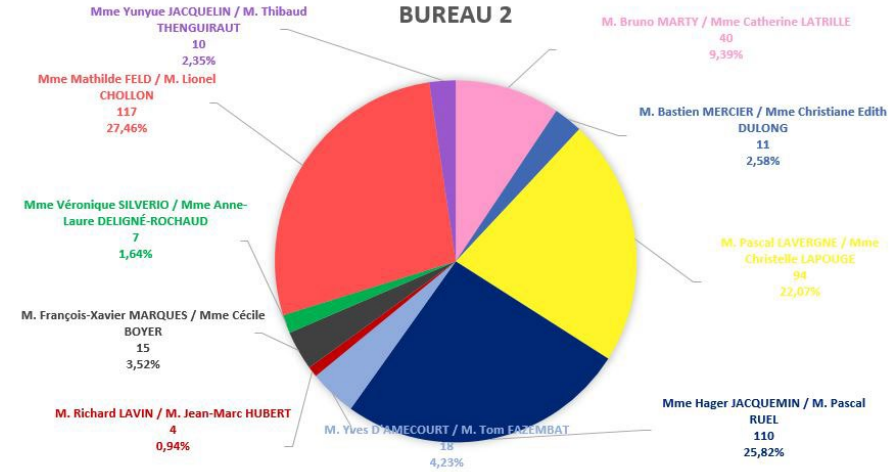

Résultats 1^{er} tour des législatives 2022 Créon – 12^{ème} circonscription

Abstention	1752	49,10%
Blancs	25	0,70%
Nuls	16	0,45%
Exprimés	1775	49,75%

BUREAU 1

BUREAU 2

DÉCOUPAGE BUREAUX DE VOTE CRÉON

BUREAU 4