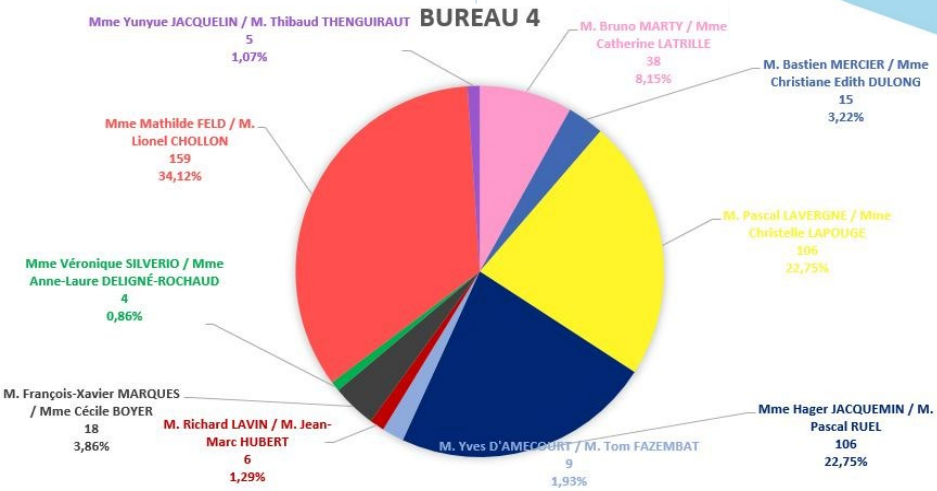

Résultats 1^{er} tour des législatives 2022 Créon – 12^{ème} circonscription

Abstention	1752	49,10%
Blancs	25	0,70%
Nuls	16	0,45%
Exprimés	1775	49,75%

BUREAU 1

BUREAU 2

DÉCOUPAGE BUREAUX DE VOTE CRÉON

BUREAU 4