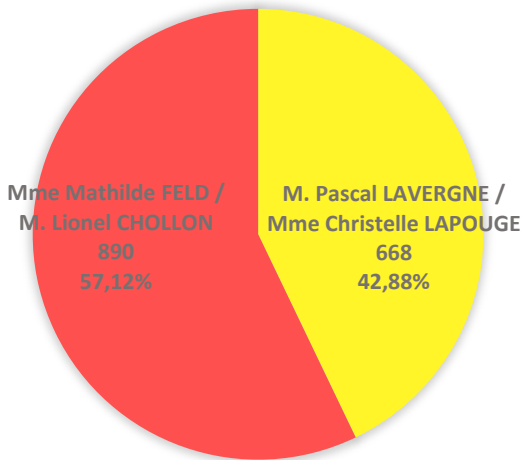

Résultats 2^{ème} tour des législatives 2022 Créon – 12^{ème} circonscription

Inscrits	3570	
Abstention	1839	51,51%
Blancs	123	3,45%
Nuls	50	1,40%
Exprimés	1558	43,64%

BUREAU 1

BUREAU 2

DÉCOUPAGE BUREAUX DE VOTE CRÉON