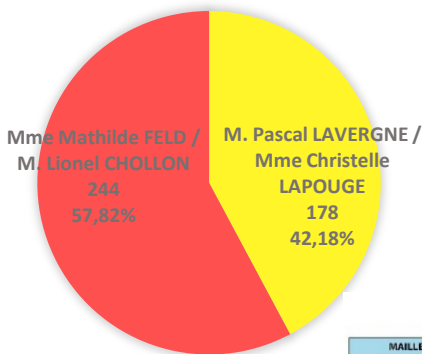

Résultats 2^{ème} tour des législatives 2022 Créon – 12^{ème} circonscription

Inscrits	3570	
Abstention	1839	51,51%
Blancs	123	3,45%
Nuls	50	1,40%
Exprimés	1558	43,64%

BUREAU 1

BUREAU 2

DÉCOUPAGE BUREAUX DE VOTE CRÉON