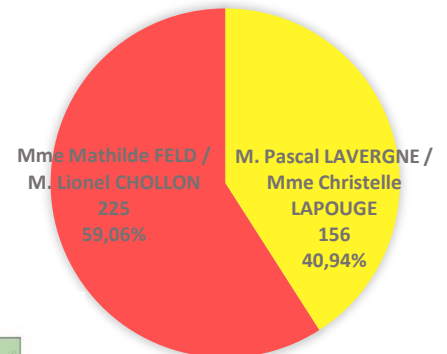

Résultats 2^{ème} tour des législatives 2022 Créon – 12^{ème} circonscription

Inscrits	3570	
Abstention	1839	51,51%
Blancs	123	3,45%
Nuls	50	1,40%
Exprimés	1558	43,64%

BUREAU 1

BUREAU 2

DÉCOUPAGE BUREAUX DE VOTE CRÉON