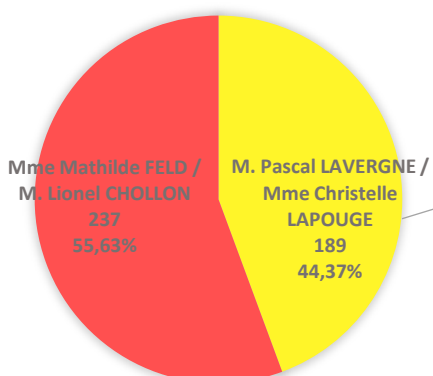

Résultats 2ème tour des législatives 2022 Créon – 12ème circonscription

Inscrits	3570	
Abstention	1839	51,51%
Blancs	123	3,45%
Nuls	50	1,40%
Exprimés	1558	43,64%

BUREAU 1

BUREAU 2

DÉCOUPAGE BUREAUX DE VOTE CRÉON

BUREAU 4

BUREAU 3